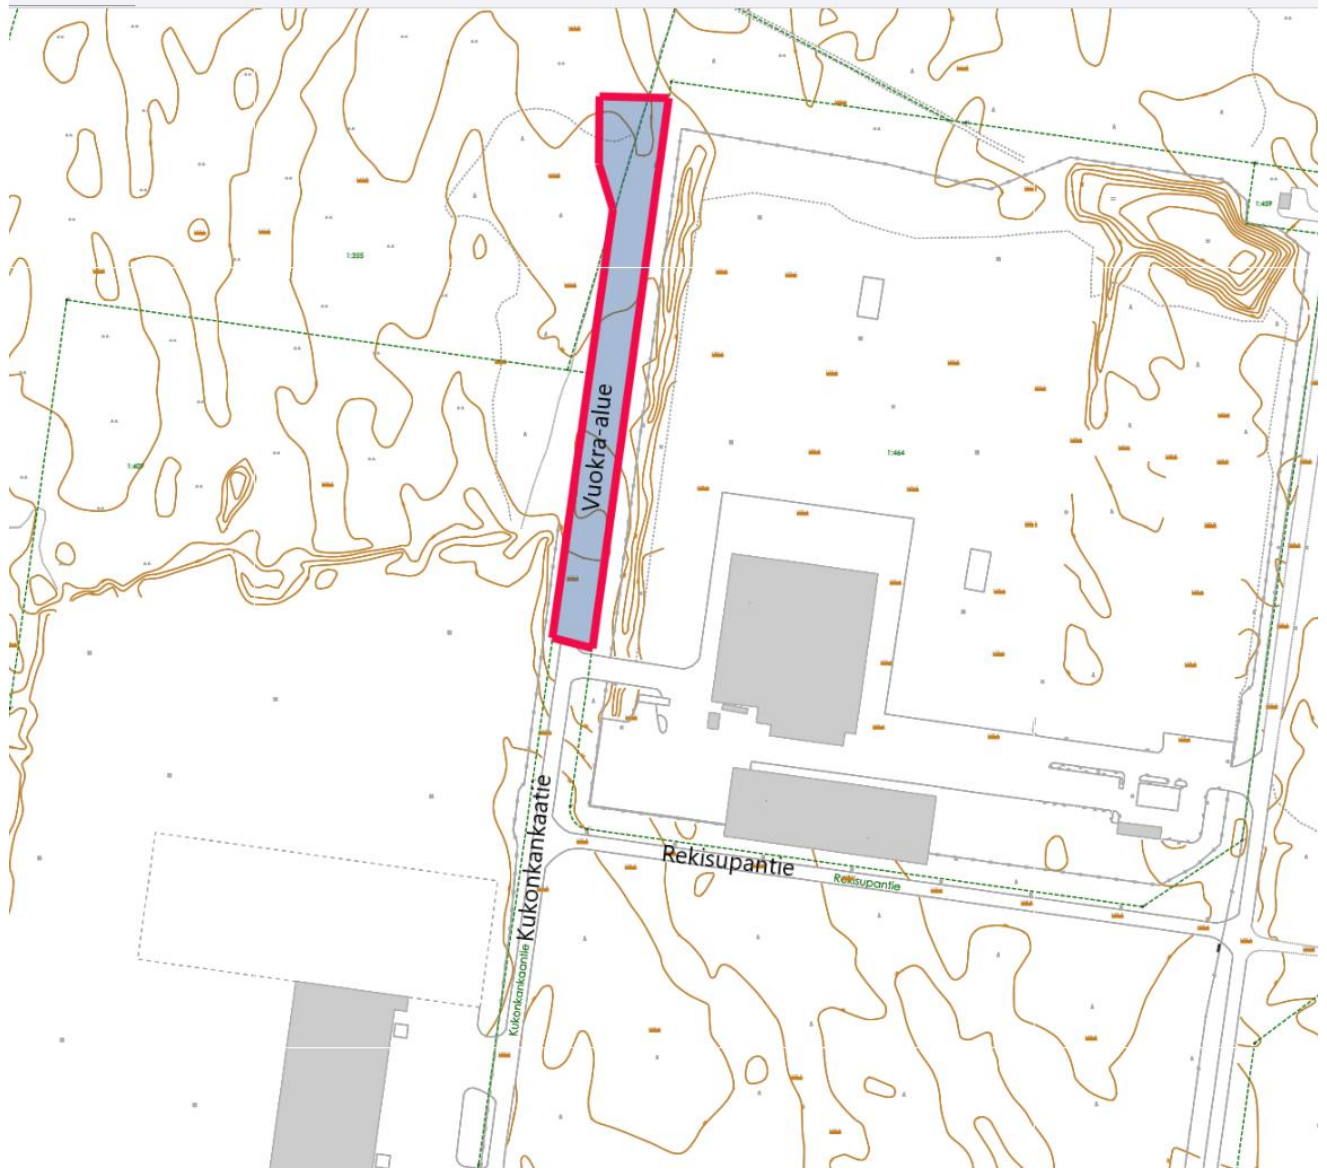

Tällä sopimuksella Hollolan kunta antaa vuokralle karttaliitteessä osoitetun, pinta-alaltaan noin 5800 m²:n kokoisen määräalan kiinteistöjen 98-408-1-355 UUSI-HÄLVÄLÄ ja 98-449-2-91 Kukonkangas alueelta (vuokra-alue). Vuokra-alue luovutetaan puutavaran varastopaikaksi, jolloin sovellettavaksi tulee maanvuokralain V luku siltä osin, kuin asiasta ei tällä sopimuksella sovita.

██████████

Kaavoitus- ja maankäyttöpäällikkö

Vuokralainen

██████████

Metsäpalvelu Savottasudet Oy

Liitekartta: Vuokra-alue

Liitekartta: Vesijohto

KIINTEISTÖTIEDOPALVELU